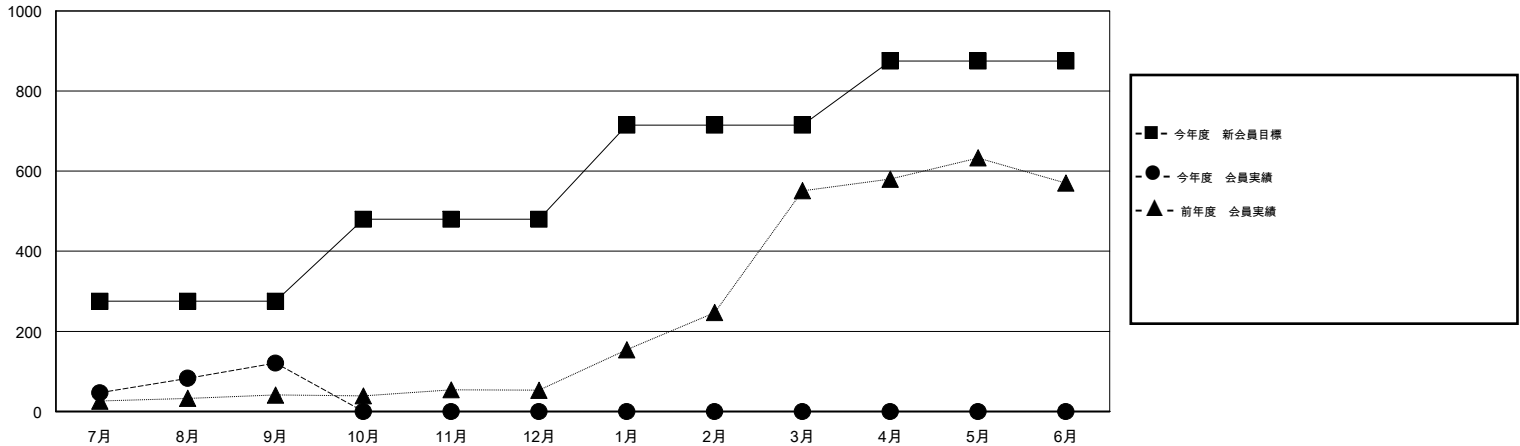

# MONTHLY MEMBERSHIP PROGRESS REPORT

District 334 C

Results as of: 9/30/2014

GMT: Chikao Suzuki

地域 JAPAN

GMT会則地域 5-Jap

クラブ					名				
結果: 2014-2015					結果: 2014-2015				
四半期	新クラブ目標	新クラブ	解散クラブ	純増/減	四半期	新会員目標	チャーターメン バー/新会員	退会者	純増/減
7月/8月/9月	0	0	0	0	7月/8月/9月	275	166	45	121
10月/11月/12月	0	0	0	0	10月/11月/12月	205	0	0	0
1月/2月/3月	1	0	0	0	1月/2月/3月	235	0	0	0
4月/5月/6月	0	0	0	0	4月/5月/6月	160	0	0	0

新クラブ目標及び実績累計

会員目標及び実績累計

解散クラブ: 0	48 CLUBS OF 82 一名以上の新会員を登録	男女別 男性 3,018 (80.37%) 女性 737 (19.63%)
退会者 物故会員 6 クラブ解散 0 その他 39 合計 45	<a href="#">健康診断データはこちら</a>	家族会員 1,288 世帯主 623 世帯主以外 665